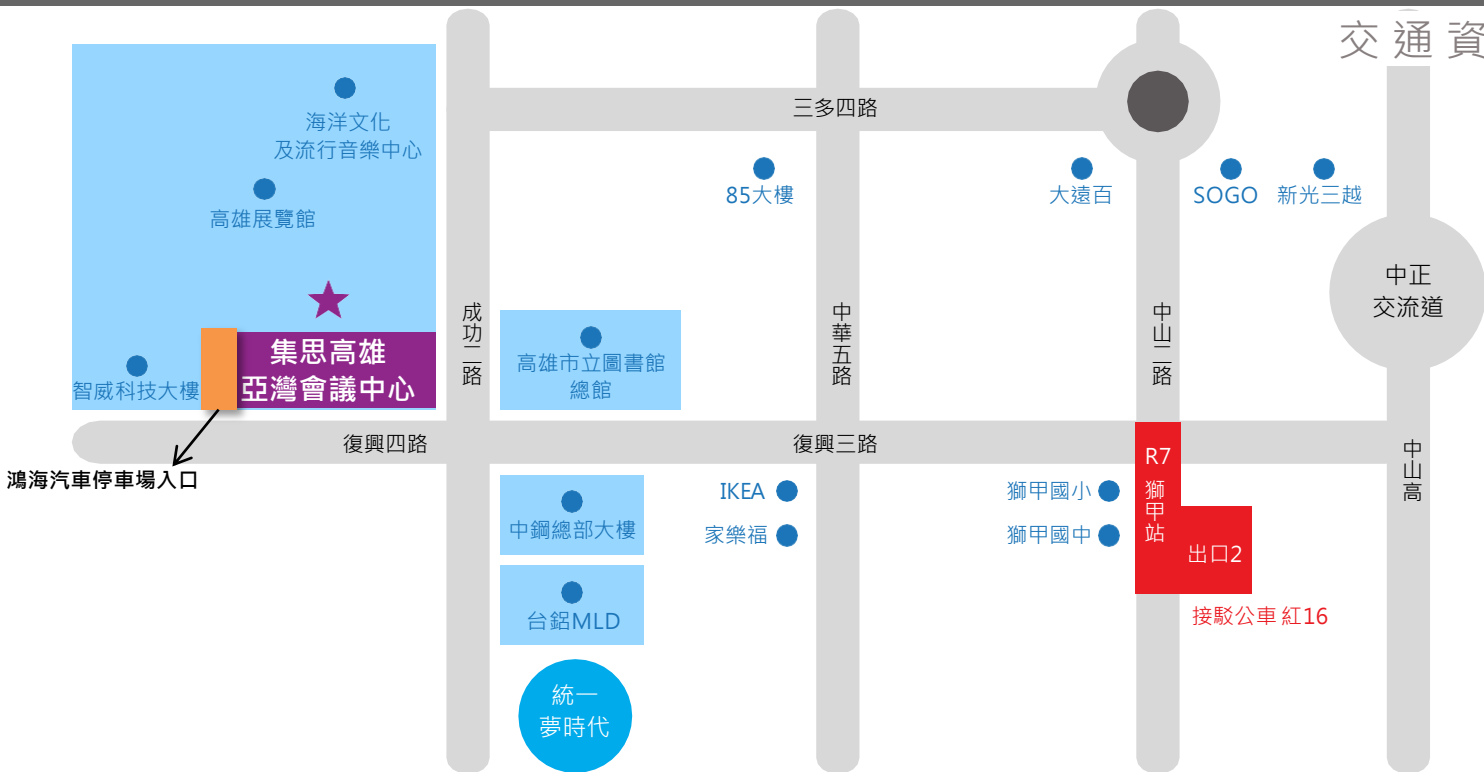

交通資訊

地址： 高雄市806前鎮區成功二路25號3樓 (位於高雄軟體科技園區-鴻海科技大樓，由復興路大門進出)

電話： 07-2351070

傳真： 07-2351138

捷運 & 輕軌

高雄捷運：

- 捷運獅甲站R7四號出口，步行10-15分鐘抵達。
- 捷運獅甲站R7二號出口，轉乘紅16接駁公車至軟體園區站。
- 捷運凱旋站R6一號出口，轉乘環狀168東幹線或輕軌至軟體園區站。

輕軌：

- 軟體園區站-直走約1分鐘抵達。

公車

軟體園區站：

- 15、環狀168、紅16(獅甲站→園區)。

開車

中山高：

- 中正交流道出口→中正路→於中山路左轉→於復興路右轉直走到底→即可抵達。

南二高：

- 接東西向國道十號→中山高交流道出口→(同中山高路線)。

停車資訊

停車場位置：

- 高軟園區鴻海科技大樓地下停車場-B3F臨停區。(搭乘電梯C直達3樓會議中心)